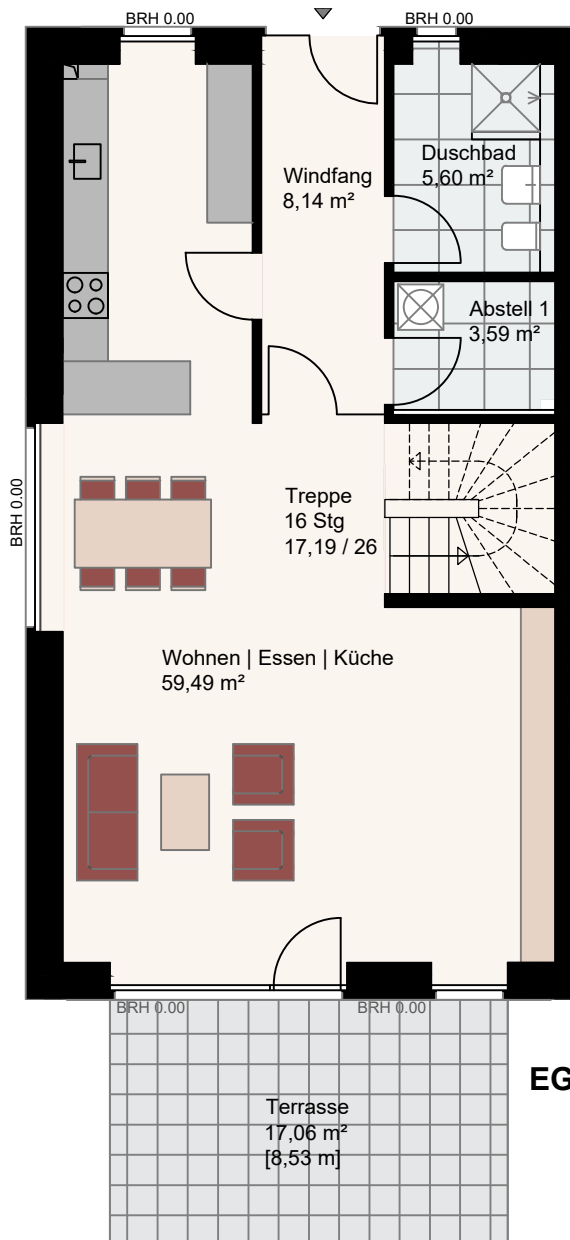

EG Haus 1

1.OG Haus 1

Wohnpark Schönböcken

Wohnung 1.0.3

Erdgeschoss / 1. Obergeschoss Haus 1

4 Zimmer

156,22 m² Wohnfläche

Maßstab 1:100