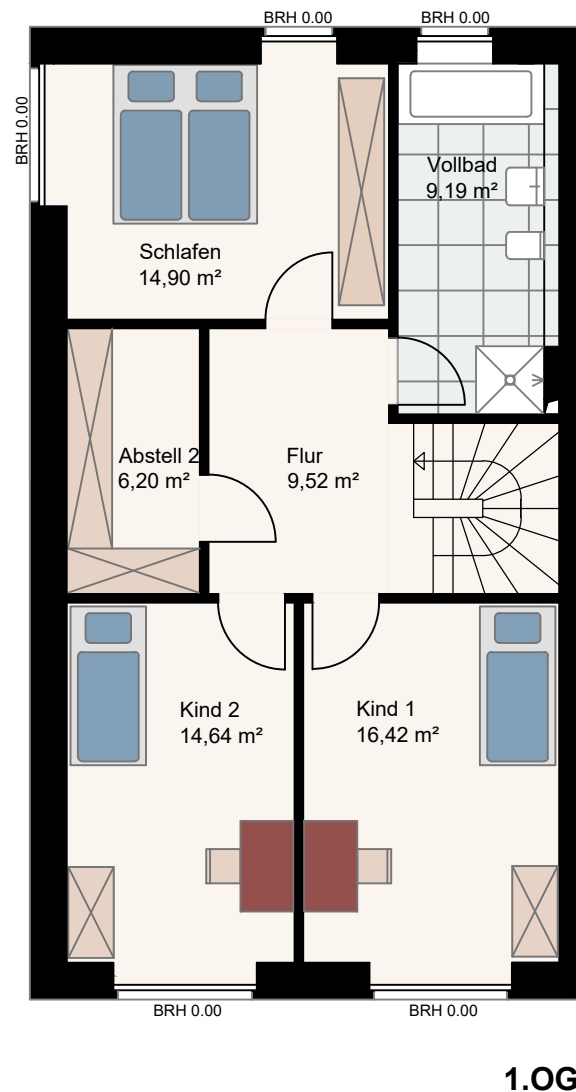

EG Haus 1

1.OG Haus 1

Wohnpark Schönböcken

Wohnung 1.0.3

Erdgeschoss / 1. Obergeschoss Haus 1

4 Zimmer

156,22 m² Wohnfläche

Maßstab 1:100