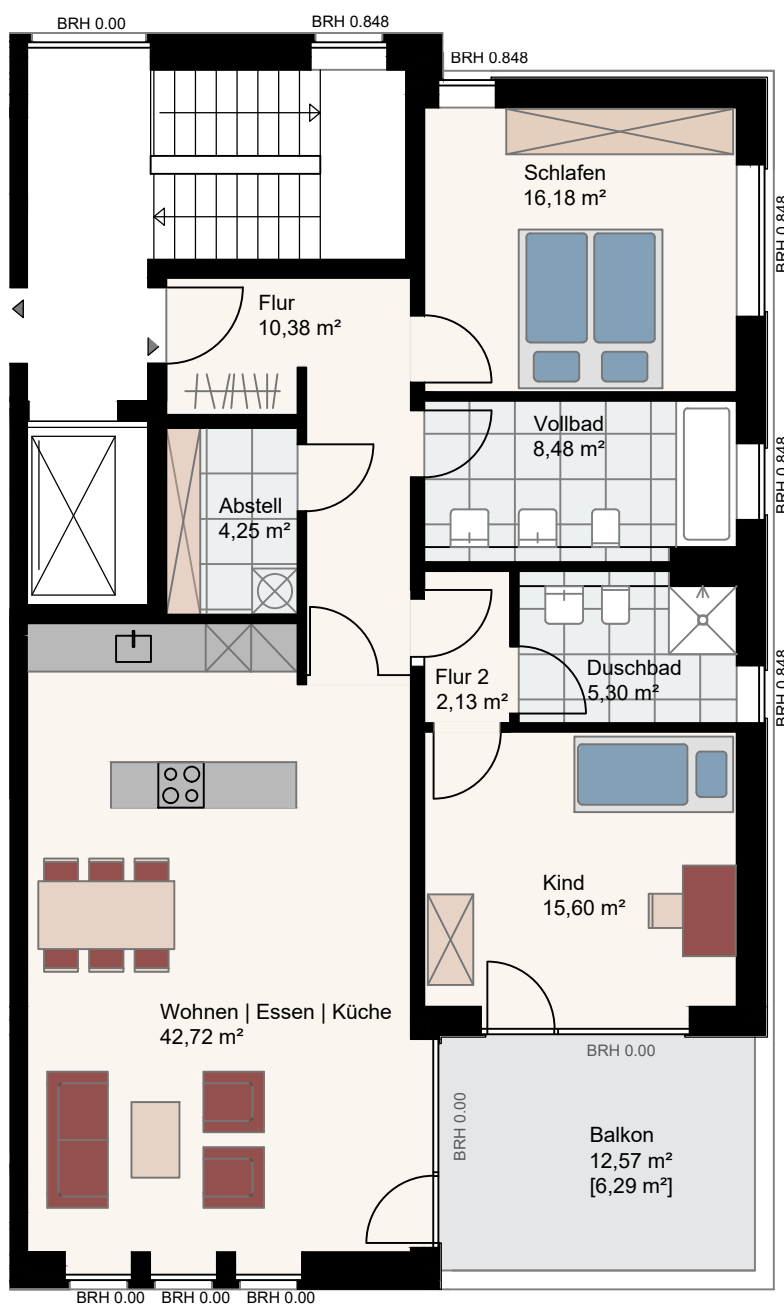

1.OG Haus 1

### Wohnung 1.1.1

1. Obergeschoss Haus 1

3 Zimmer

111,60 m<sup>2</sup> Wohnfläche

Maßstab 1:100