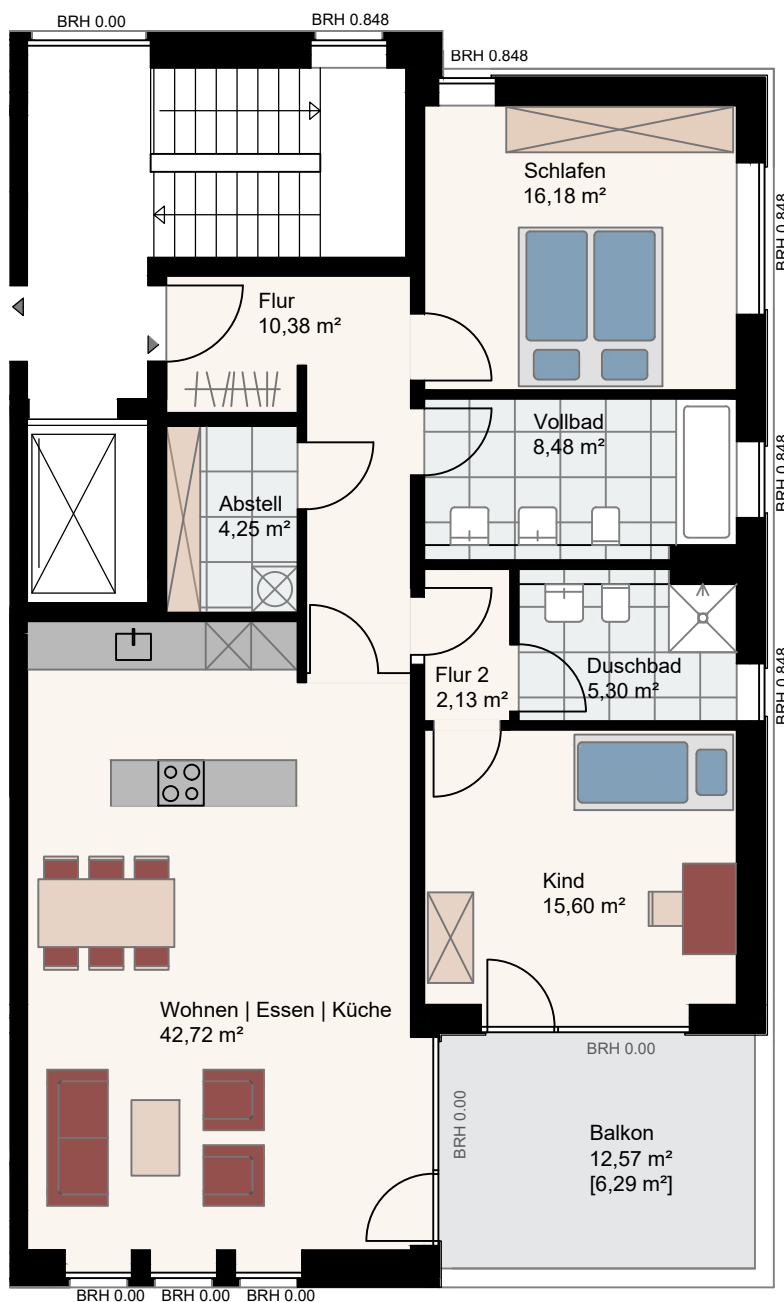

DG Haus 1

### Wohnung 1.2.1

Dachgeschoss Haus 1

3 Zimmer

111,60 m<sup>2</sup> Wohnfläche

Maßstab 1:100