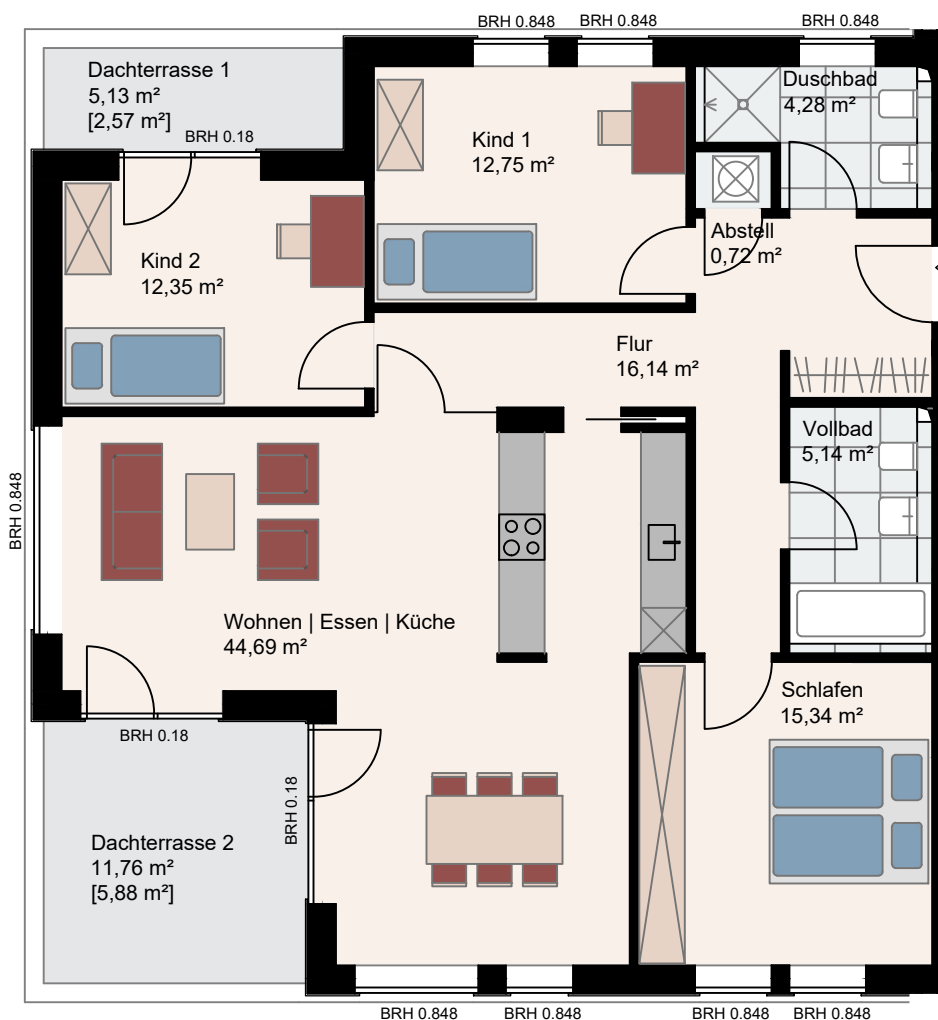

DG Haus 1

### Wohnung 1.2.2

Dachgeschoss Haus 1

4 Zimmer

117,29 m<sup>2</sup> Wohnfläche

Maßstab 1:100