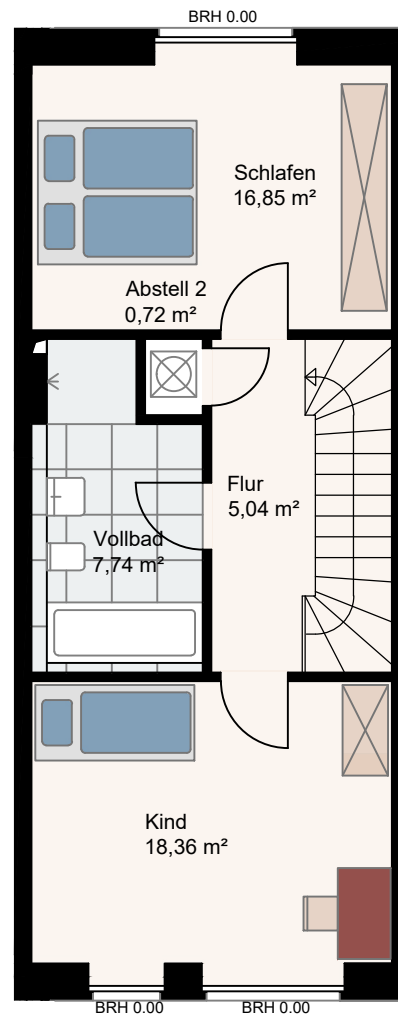

EG Haus 3

1.OG Haus 3

Wohnpark Schönböcken

Wohnung 3.0.2

Erdgeschoss / 1. Obergeschoss Haus 3

3 Zimmer

109,90 m² Wohnfläche

Maßstab 1:100