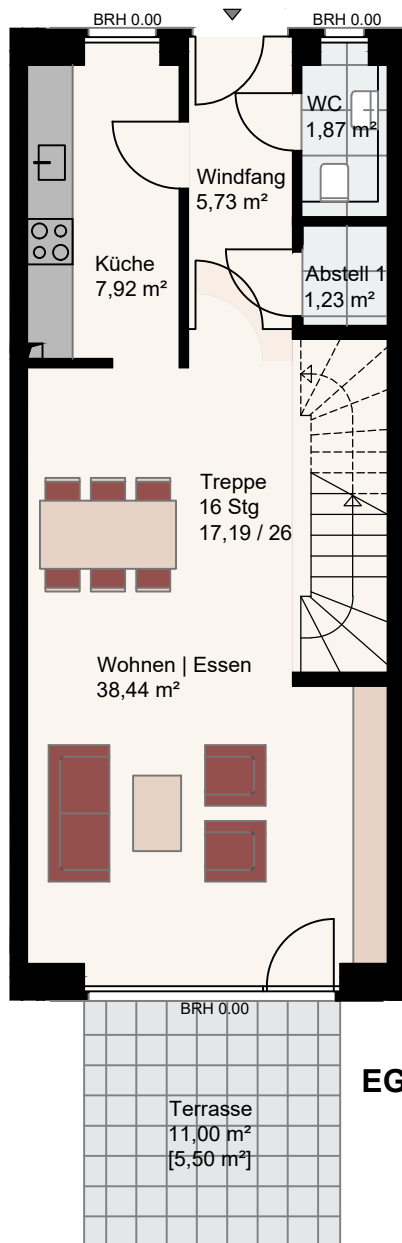

EG Haus 3

1.OG Haus 3

Wohnpark Schönböcken

Wohnung 3.0.2

Erdgeschoss / 1. Obergeschoss Haus 3

3 Zimmer

109,90 m² Wohnfläche

Maßstab 1:100