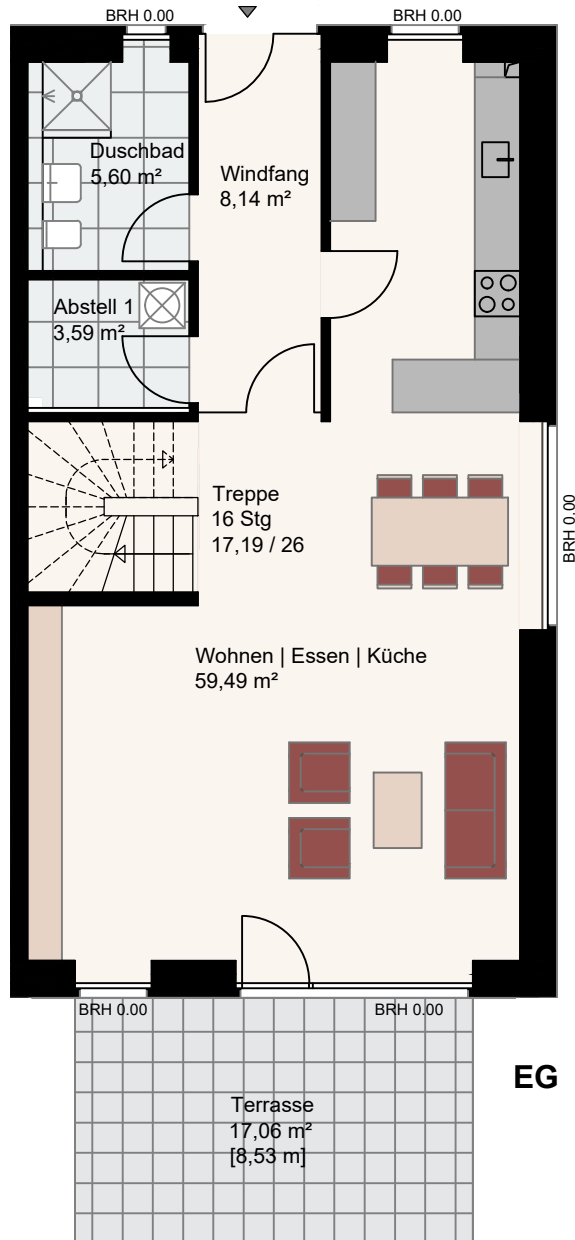

EG Haus 3

1.OG Haus 3

Wohnpark Schönböcken

Wohnung 3.0.3

Erdgeschoss / 1. Obergeschoss Haus 3

4 Zimmer

156,22 m² Wohnfläche

Maßstab 1:100