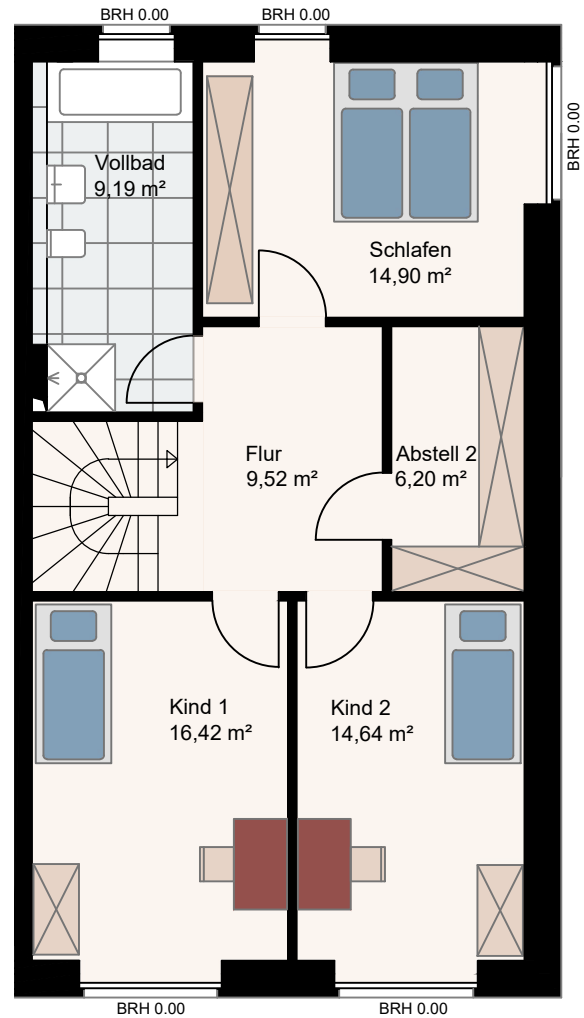

EG Haus 3

1.OG Haus 3

Wohnpark Schönböcken

Wohnung 3.0.3

Erdgeschoss / 1. Obergeschoss Haus 3

4 Zimmer

156,22 m² Wohnfläche

Maßstab 1:100