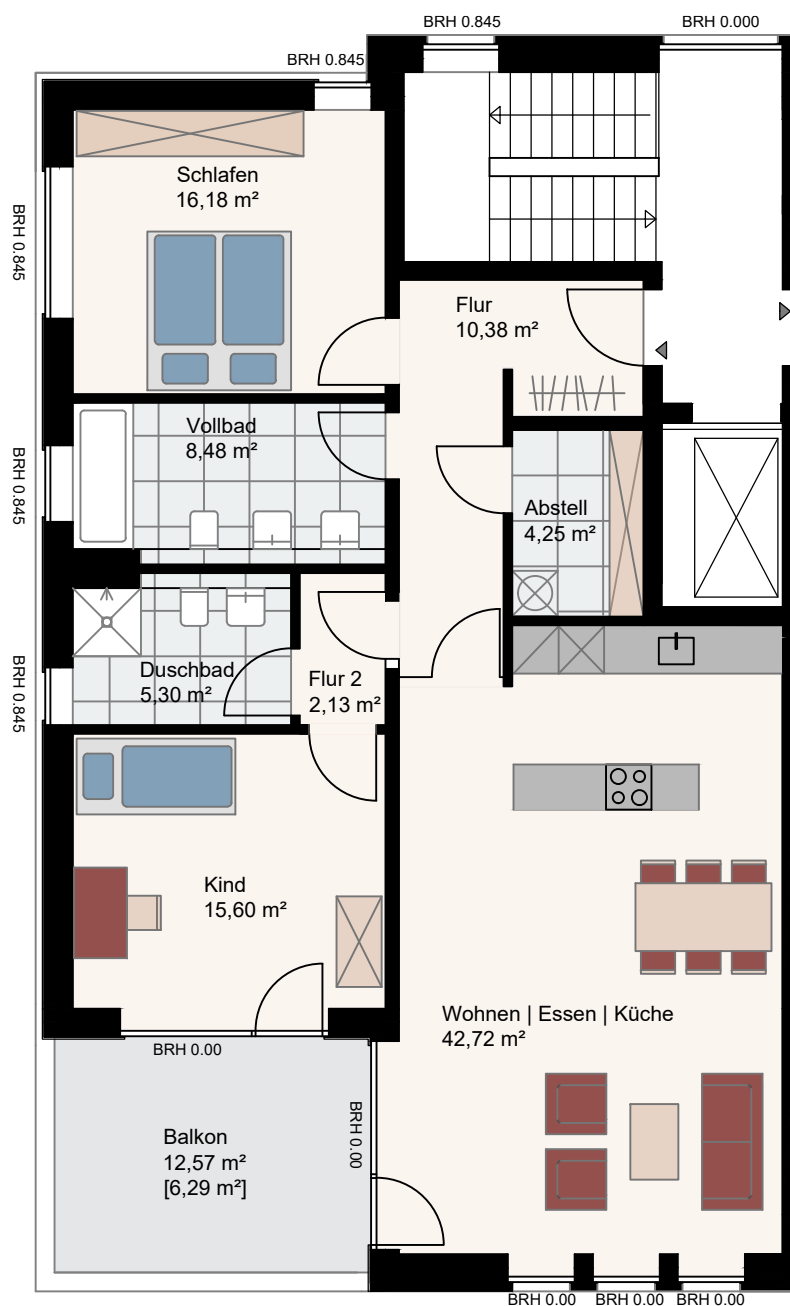

1.OG Haus 3

Wohnpark Schönböcken

Wohnung 3.1.1

1. Obergeschoss Haus 3

3 Zimmer

111,60 m² Wohnfläche

Maßstab 1:100