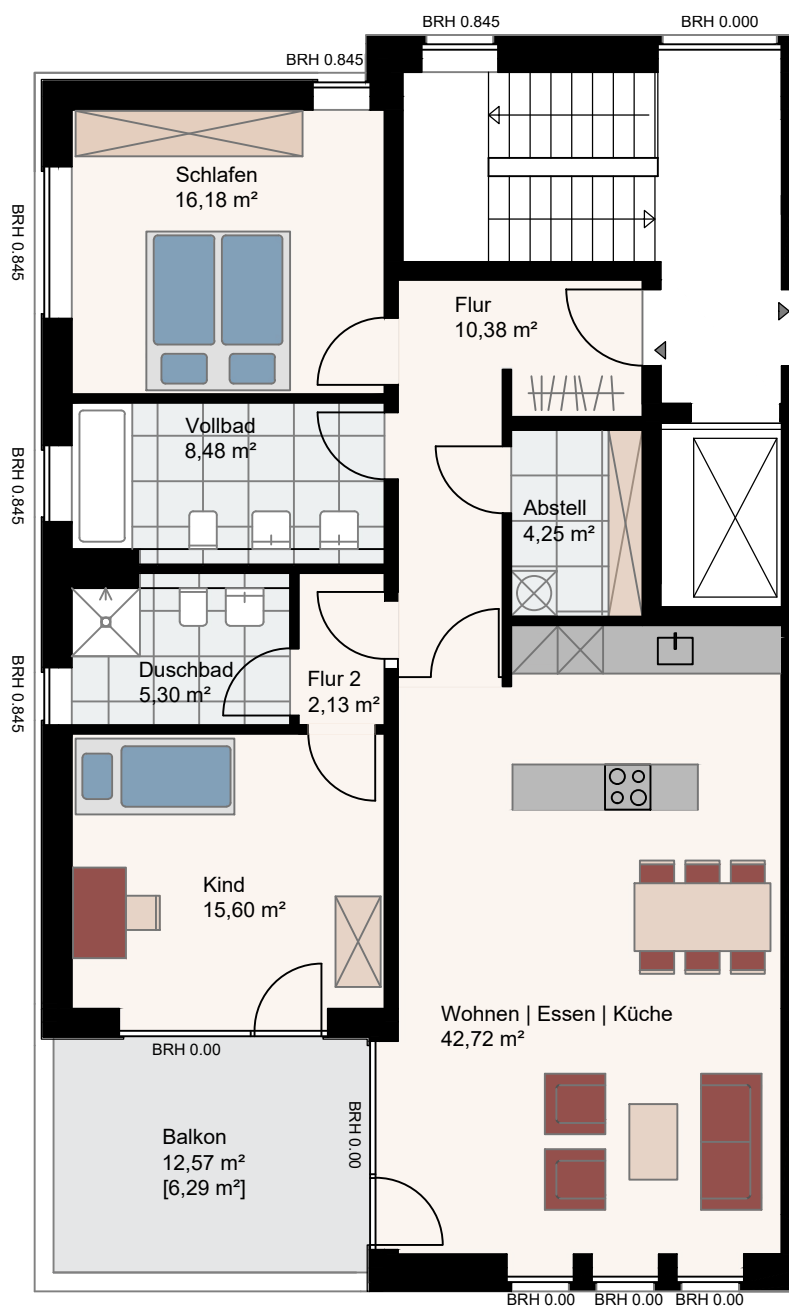

DG Haus 3

Wohnpark Schönböcken

Wohnung 3.2.1

Dachgeschoss Haus 3

3 Zimmer

111,60 m² Wohnfläche

Maßstab 1:100