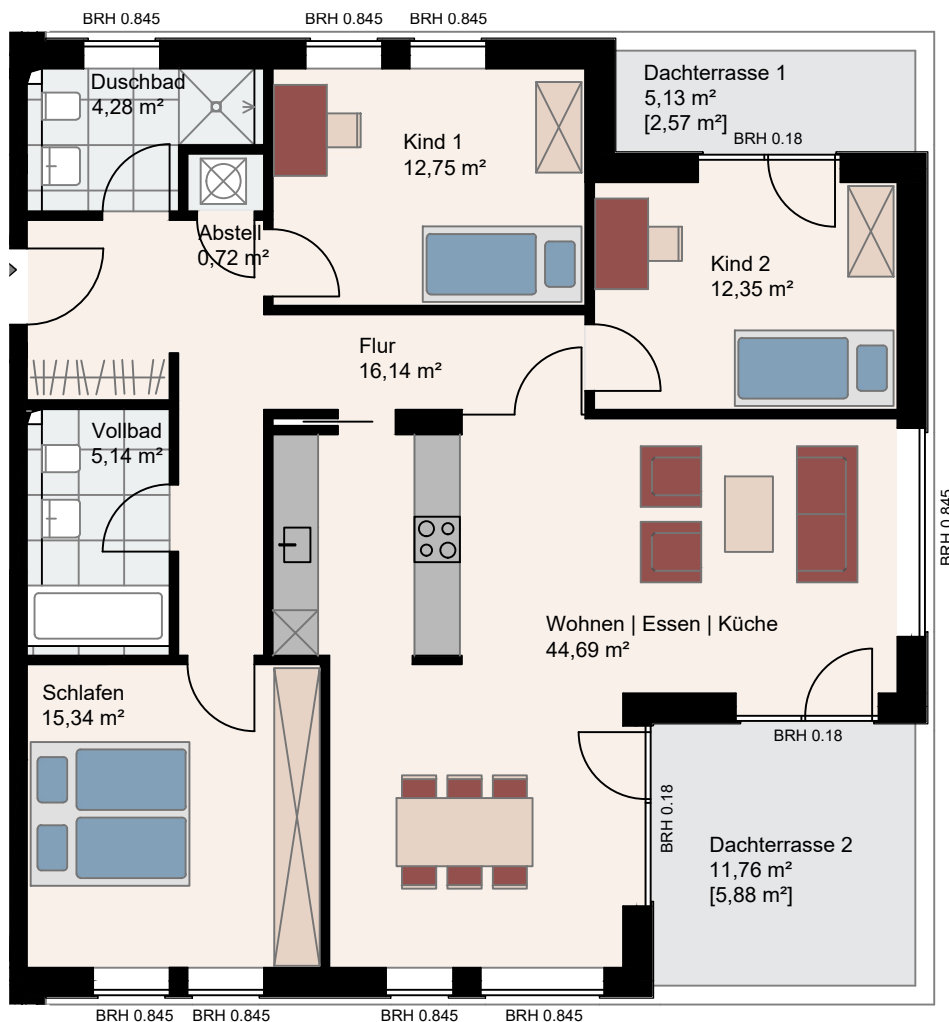

DG Haus 3

Wohnpark Schönböcken

Wohnung 3.2.2

Dachgeschoss Haus 3

4 Zimmer

117,29 m² Wohnfläche

Maßstab 1:100