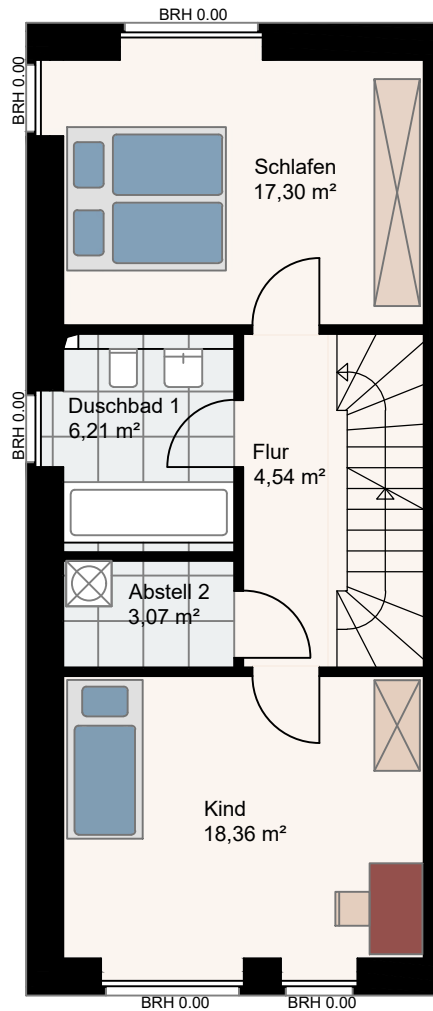

EG Haus 4

1.OG Haus 4

DG Haus 4

EG

1.OG

DG

Wohnpark Schönböcken

Wohnung 4.0.4

Erdgeschoss / 1. Obergeschoss / Dachgeschoss Haus 4

4 Zimmer

146,01 m² Wohnfläche

Maßstab 1:100