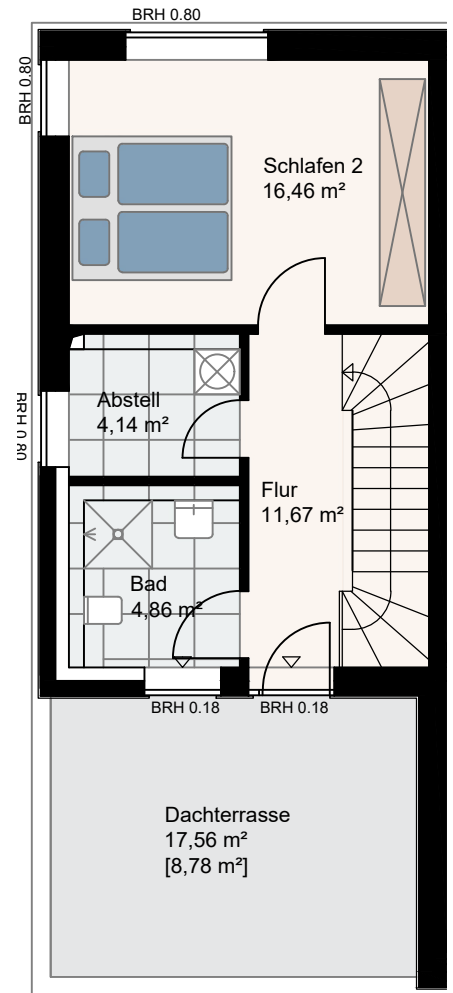

EG Haus 4

1.OG Haus 4

DG Haus 4

EG

1.OG

DG

Wohnpark Schönböcken

Wohnung 4.0.4

Erdgeschoss / 1. Obergeschoss / Dachgeschoss Haus 4

4 Zimmer

146,01 m² Wohnfläche

Maßstab 1:100