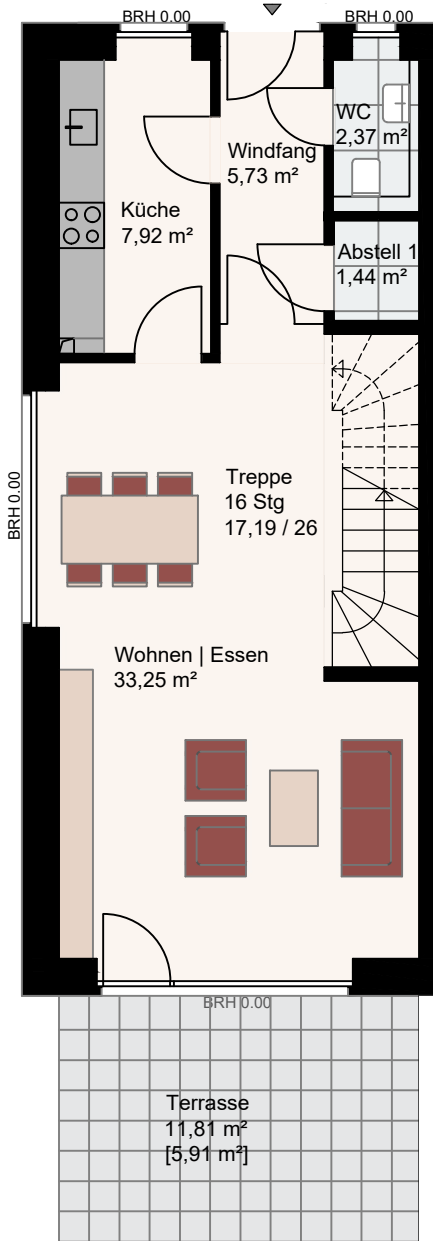

EG Haus 4

1.OG Haus 4

DG Haus 4

EG

1.OG

DG

Wohnpark Schönböcken

Wohnung 4.0.4

Erdgeschoss / 1. Obergeschoss / Dachgeschoss Haus 4

4 Zimmer

146,01 m² Wohnfläche

Maßstab 1:100