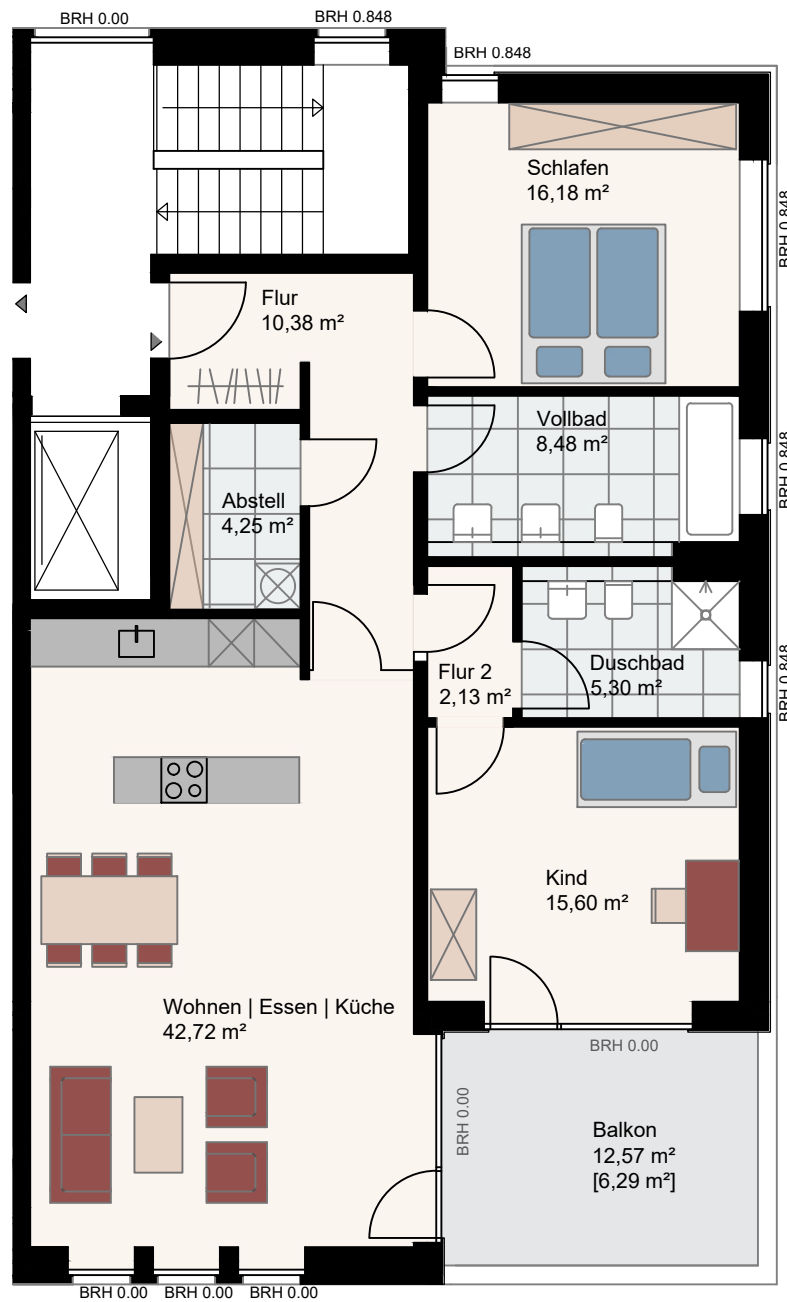

1.OG Haus 4

Wohnpark Schönböcken

Wohnung 4.1.1

1. Obergeschoss Haus 4

3 Zimmer

111,60 m² Wohnfläche

Maßstab 1:100