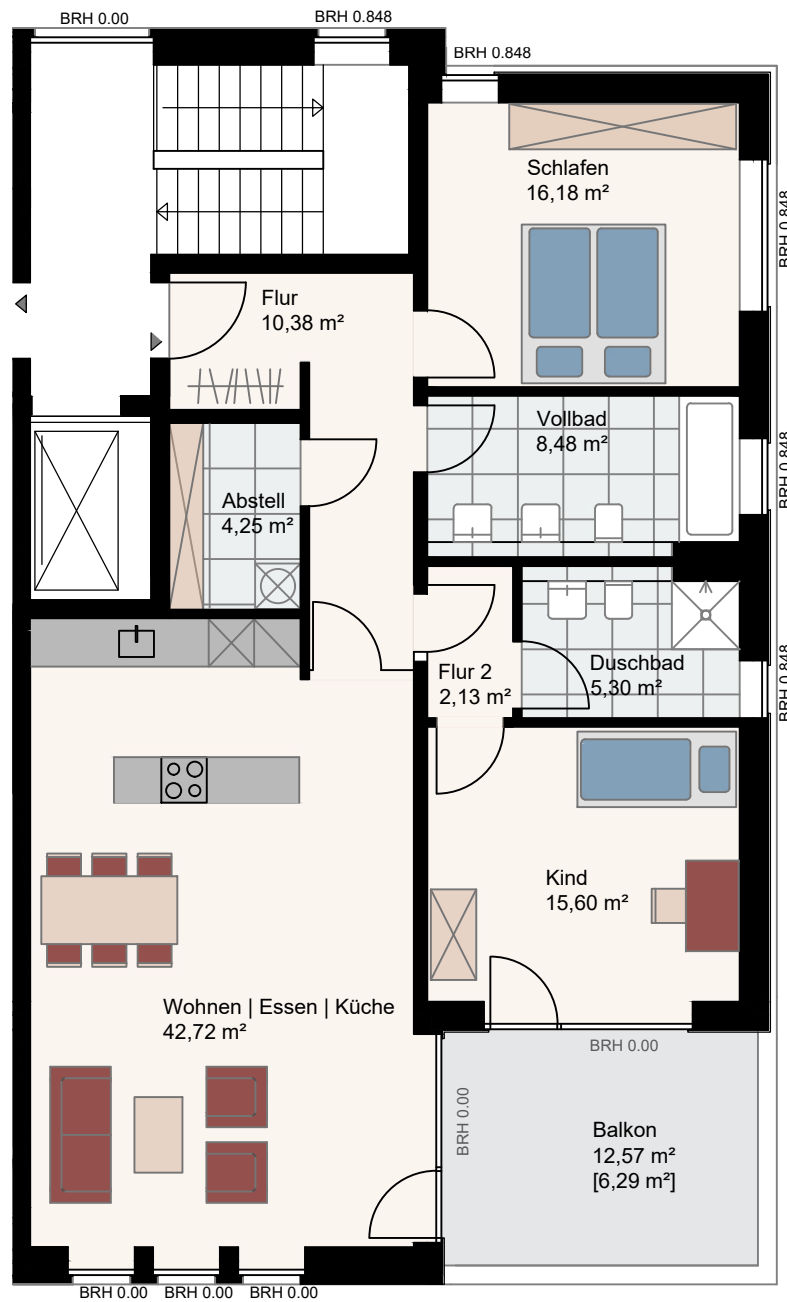

DG Haus 4

Wohnpark Schönböcken

Wohnung 4.2.1

Dachgeschoss Haus 4

3 Zimmer

111,60 m² Wohnfläche

Maßstab 1:100