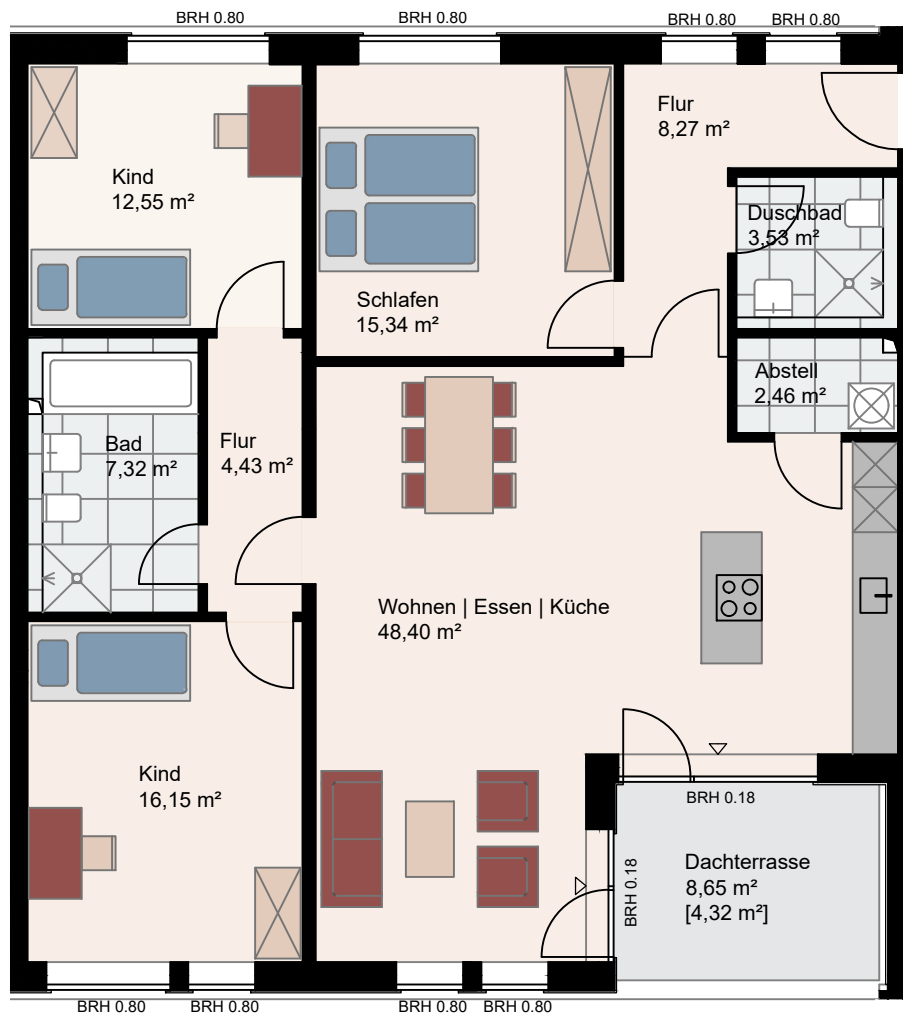

DG Haus 4

Wohnpark Schönböcken

Wohnung 4.2.2

Dachgeschoss Haus 4

4 Zimmer

122,77 m² Wohnfläche

Maßstab 1:100