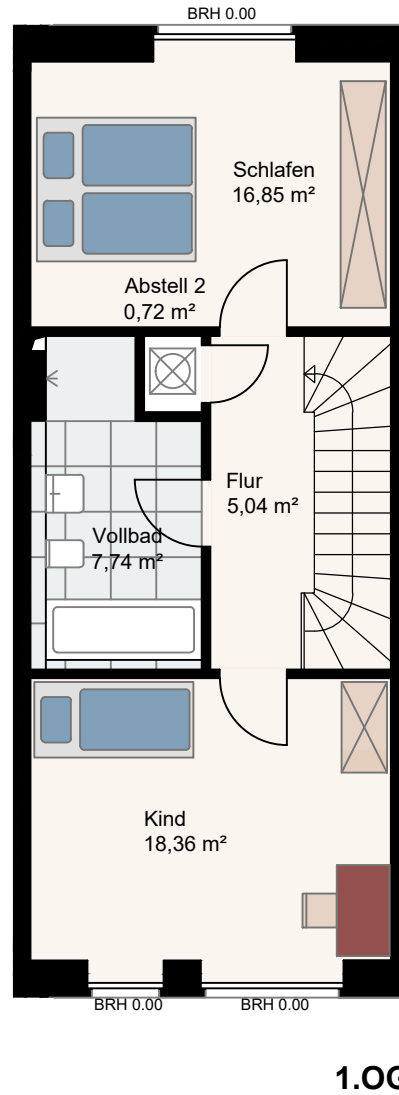

EG Haus 5

1.OG Haus 5

Wohnpark Schönböcken

Wohnung 5.0.2

Erdgeschoss / 1. Obergeschoss Haus 5

3 Zimmer

109,90 m² Wohnfläche

Maßstab 1:100