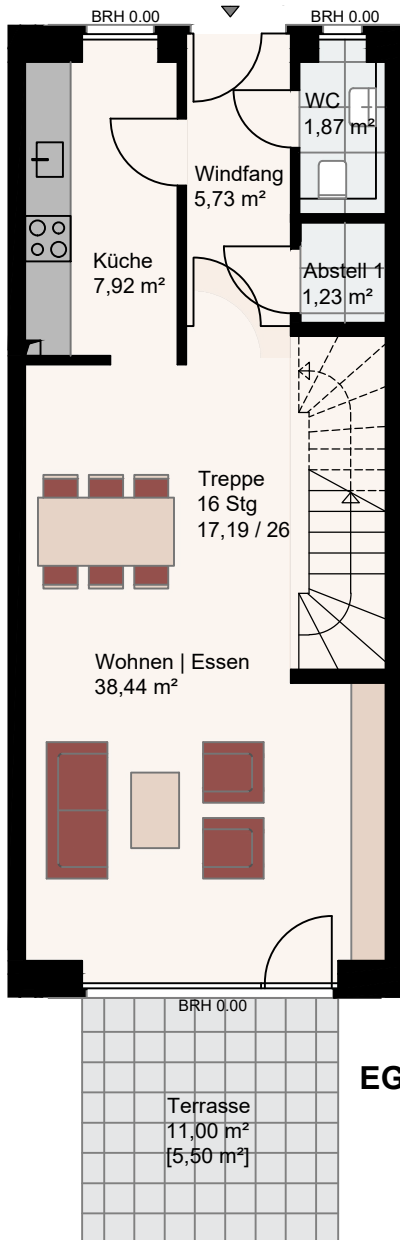

EG Haus 5

1.OG Haus 5

Wohnpark Schönböcken

Wohnung 5.0.2

Erdgeschoss / 1. Obergeschoss Haus 5

3 Zimmer

109,90 m² Wohnfläche

Maßstab 1:100