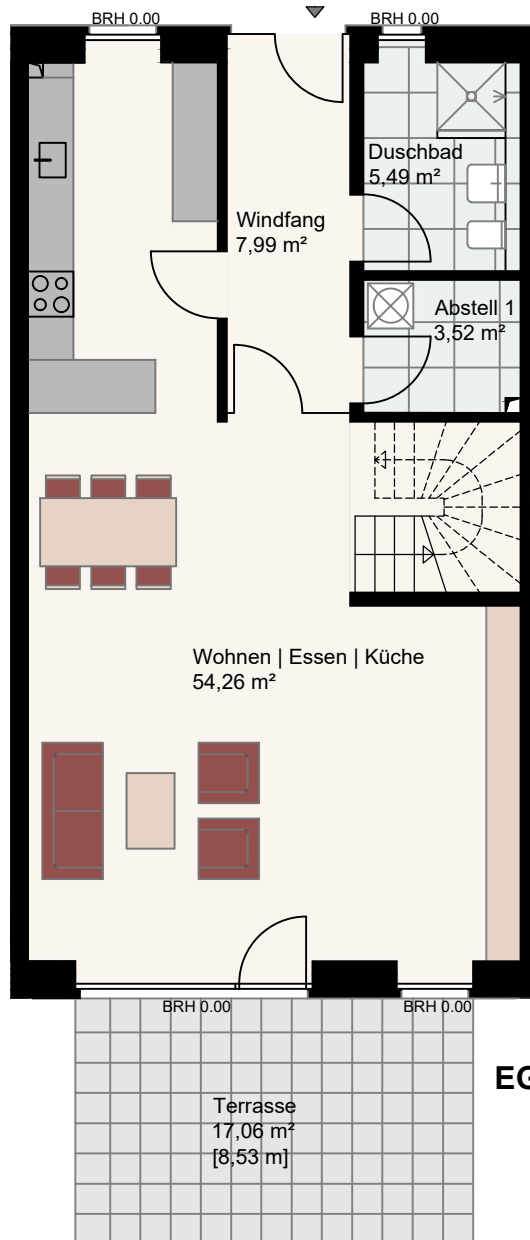

EG Haus 5

1.OG Haus 5

1.OG

Wohnpark Schönböcken

Wohnung 5.0.3

Erdgeschoss / 1. Obergeschoss Haus 5

4 Zimmer

156,22 m² Wohnfläche

Maßstab 1:100