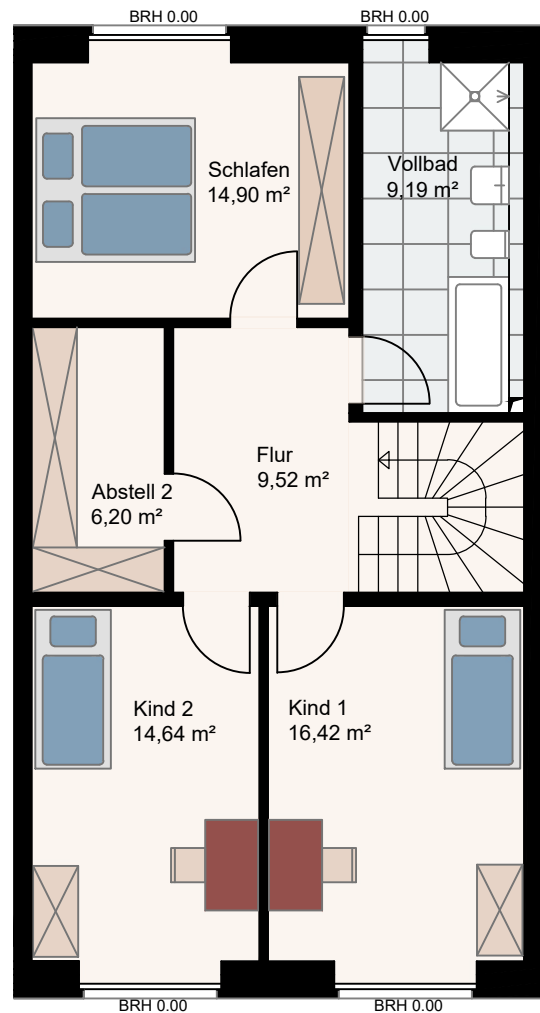

EG Haus 5

1.OG Haus 5

1.OG

Wohnpark Schönböcken

Wohnung 5.0.3

Erdgeschoss / 1. Obergeschoss Haus 5

4 Zimmer

156,22 m² Wohnfläche

Maßstab 1:100