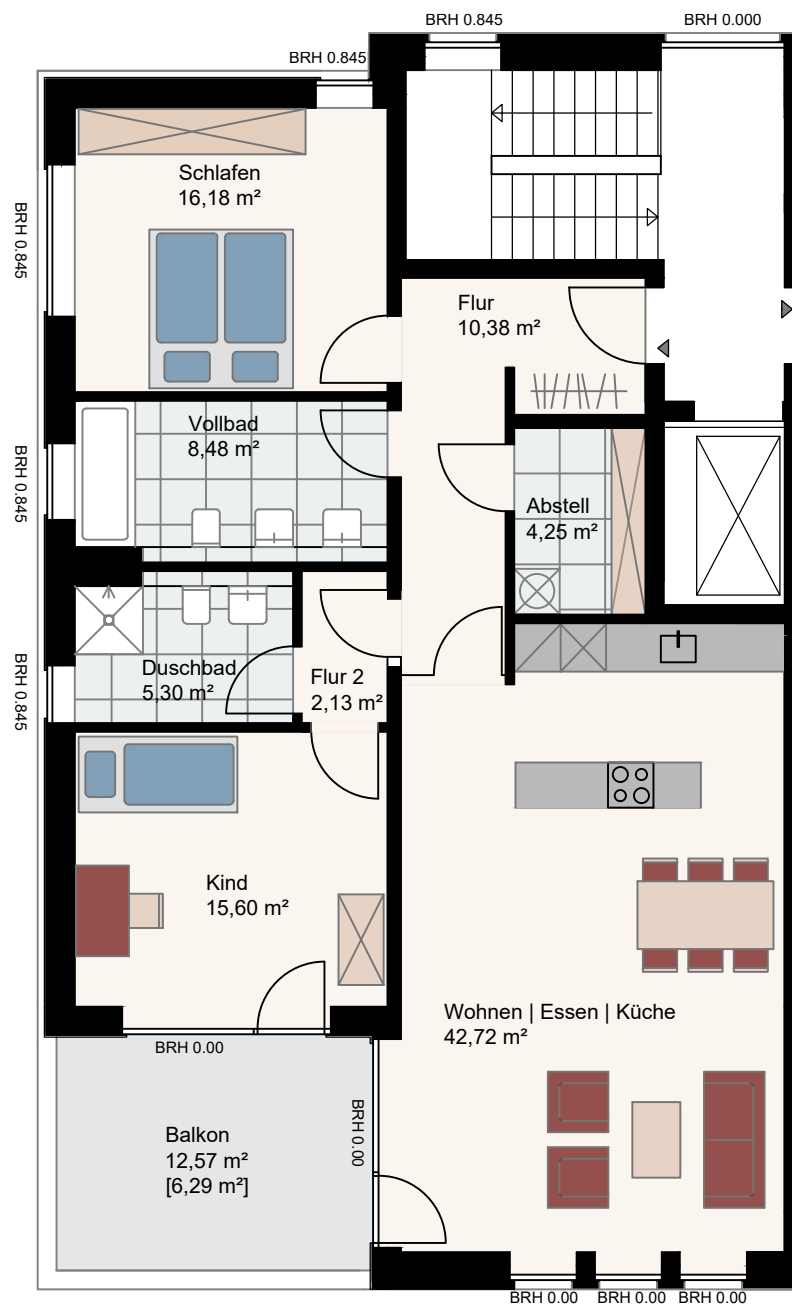

1.OG Haus 5

Wohnpark Schönböcken

Wohnung 5.1.1

1. Obergeschoss Haus 5

3 Zimmer

111,60 m² Wohnfläche

Maßstab 1:100