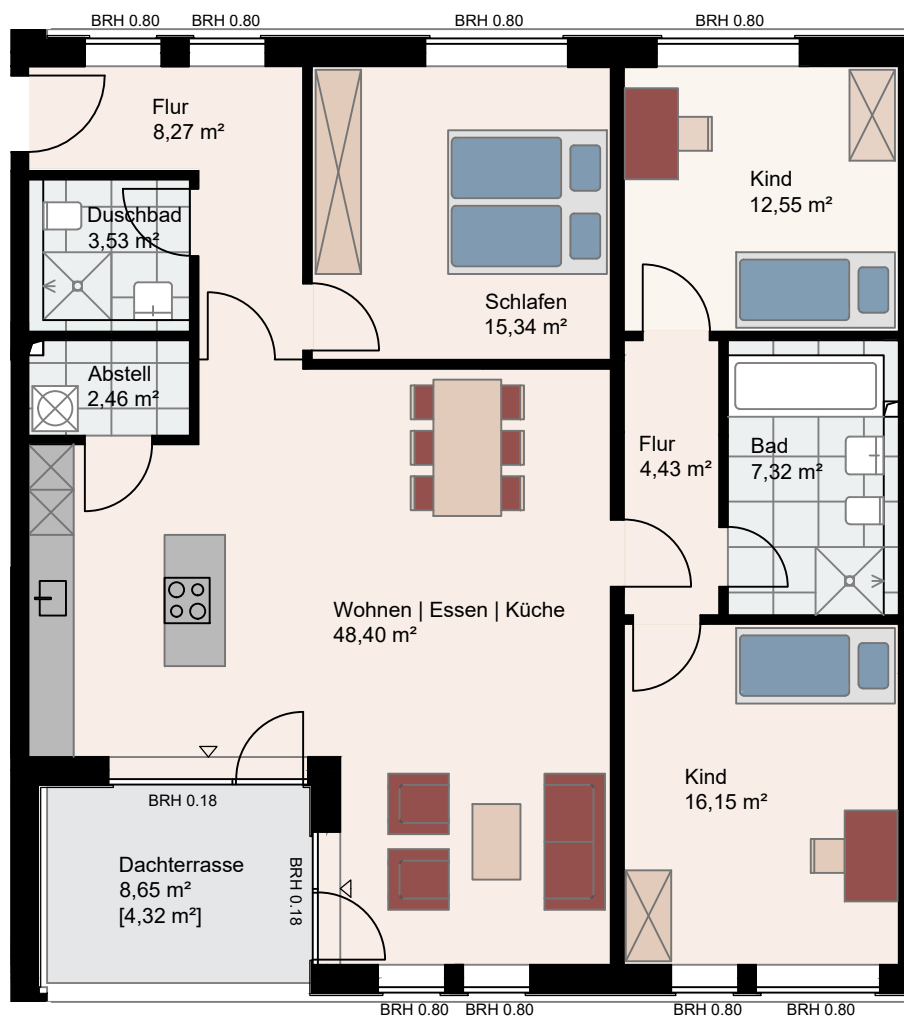

DG Haus 5

Wohnpark Schönböcken

Wohnung 5.2.2

Dachgeschoss Haus 5

4 Zimmer

122,77 m² Wohnfläche

Maßstab 1:100