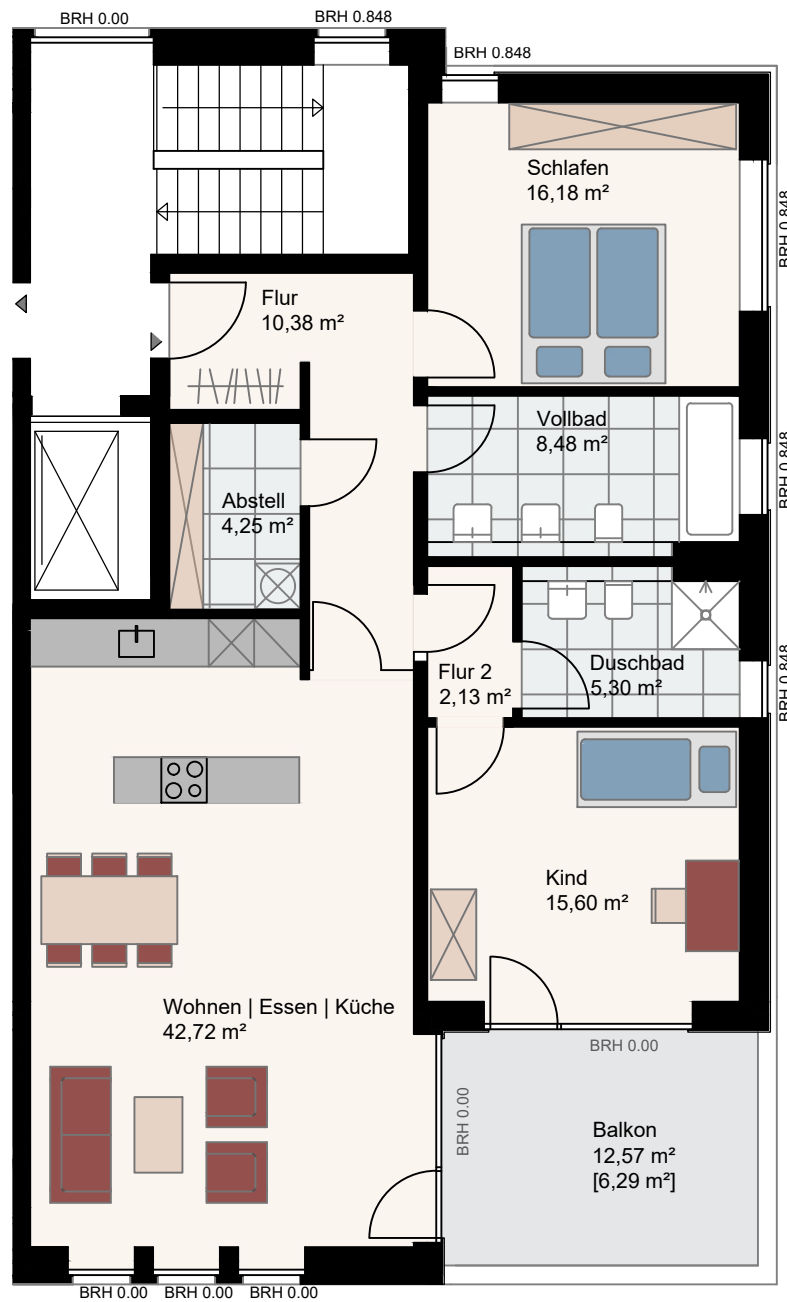

1.OG Haus 6

### Wohnung 6.1.1

1. Obergeschoss Haus 6

3 Zimmer

111,60 m<sup>2</sup> Wohnfläche

Maßstab 1:100