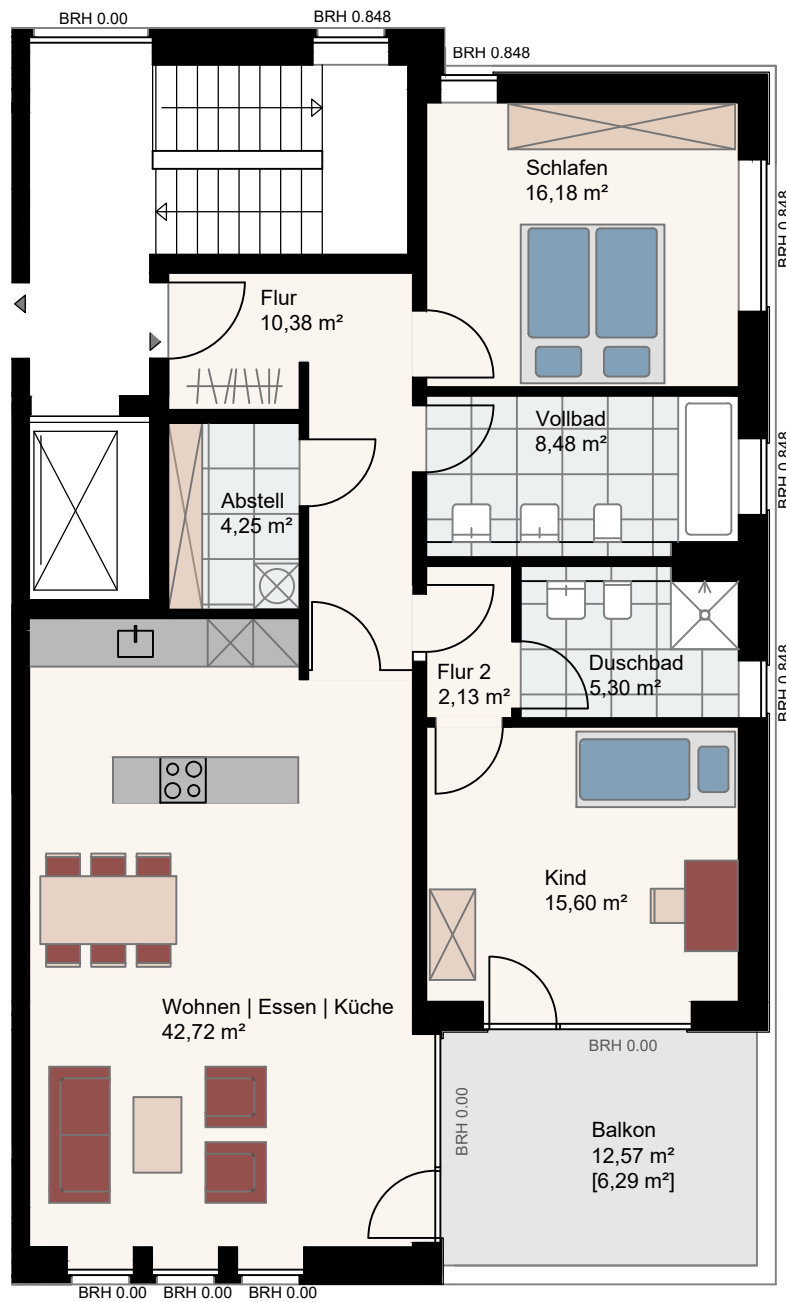

DG Haus 6

### Wohnung 6.2.1

Dachgeschoss Haus 6

3 Zimmer

111,60 m<sup>2</sup> Wohnfläche

Maßstab 1:100