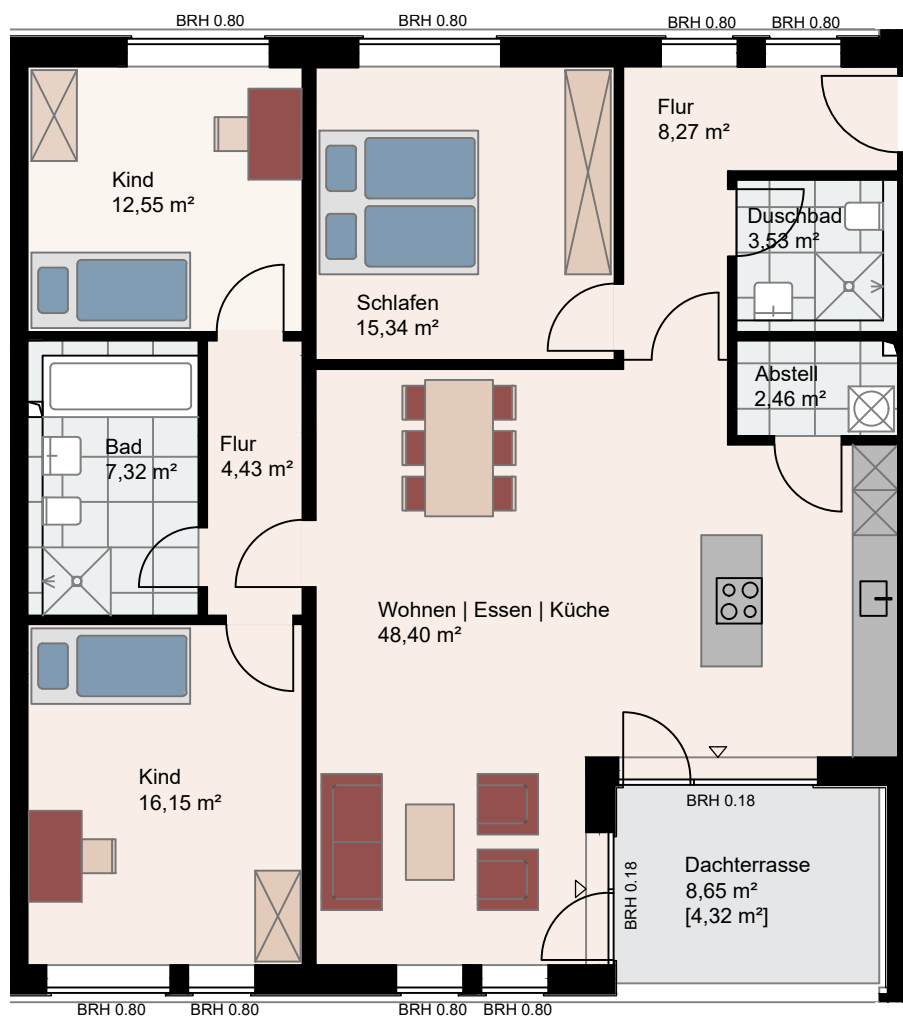

DG Haus 6

Wohnpark Schönböcken

Wohnung 6.2.2

Dachgeschoss Haus 6

4 Zimmer

122,77 m² Wohnfläche

Maßstab 1:100